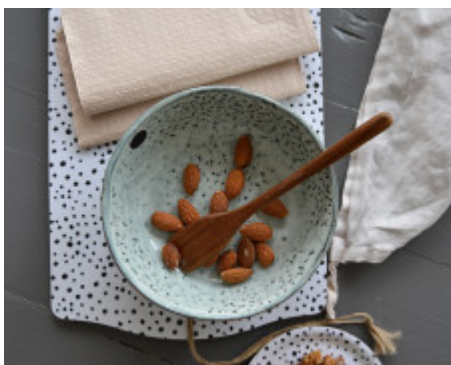

## Skärbräda / serveringsbricka, dots.

Art.nr. 0041

Skärbräda / serveringsbricka med prickar av hög kvalitet. Passar fint som skärbräda, serverings bricka för te.x. ost och grönsaker eller som inredningsdetalj i ditt kök.

Material: Laminerad mdf.

Mått: 30x20 cm.

Färg: Svart&vit.

Tvättråd: Handdisk, tål ej blötläggning.

Designad av Elina Dahl, tillverkad i Sverige.

*Produkterna har flera miljöcertificeringar:*

FSC, PEFC , Food Contact Regulation.