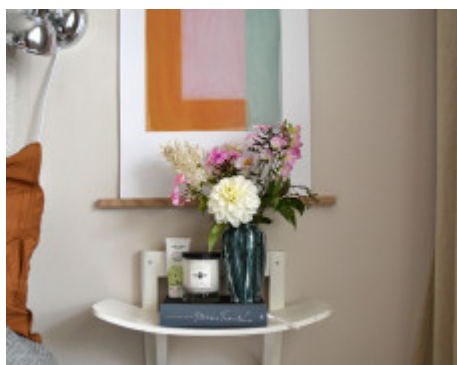

Ram ingår ej.

Tillverkad lokalt i Gävle.