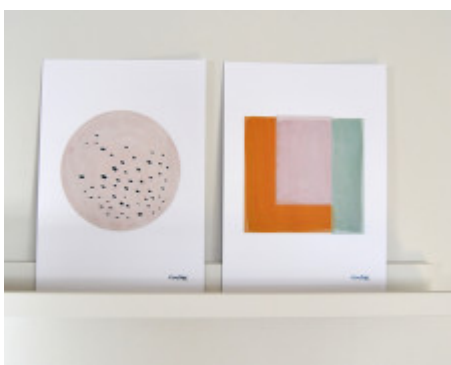

Ram ingår ej.

Tillverkad lokalt i Gävle.