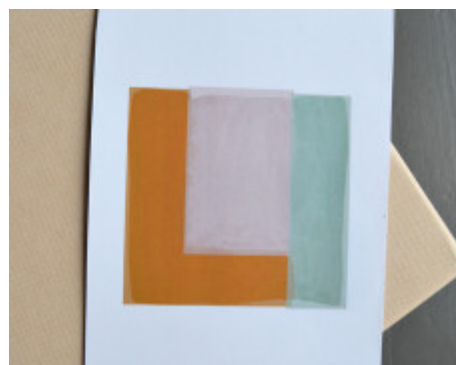

Print, Abstract square.

Print, färger och olika former som tillsammans bildar en kvadrat.

Målad med akvarell.

Av Elina Dahl Design.

Papper: Halvmatt, 200g.

Fin att sätta upp hemma, eller ge bort till någon i present!

Ram ingår ej.

Tillverkad lokalt i Gävle.

Se denna produkt på vår hemsida: <http://elinadahl.com/products/view/print-abstract-square>