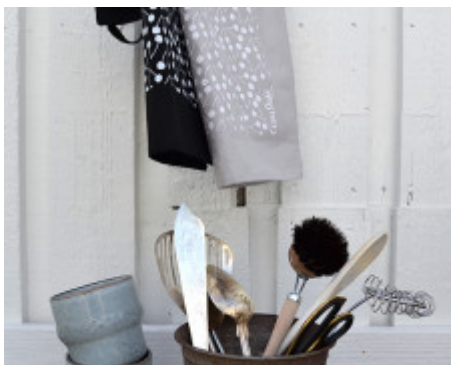

Kökshandduk, cherry 2-pack.

Art.nr. 0254

Stilren kökshandduk i halvlinne, 2-pack. Med körsbärs mönster.

Fin inredningsdetalj i ditt kök, eller perfekt som gå-bort present!

Material: 50% linne och 50% bomull.

Mått: 30x50 cm.

Färg: grå och vit / svart och vit.

Tvättråd: Tvättas i 40 grader.

Detalj för upphängning på baksidan.

Designade av Elina Dahl.

Certifierade enligt Öko-Text och tryckta med vattenlöslig miljövänlig färg.