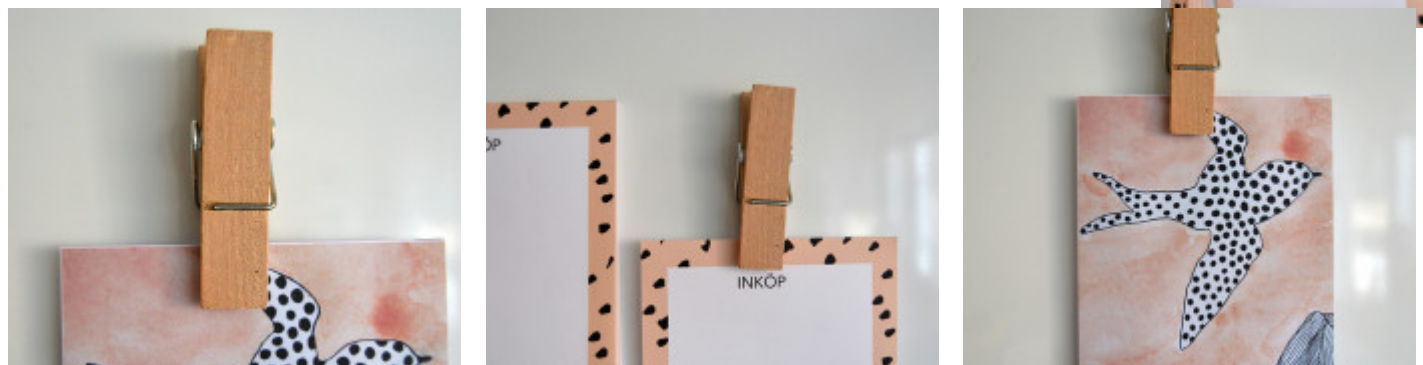

Träklämma med magnet.

Art.nr. 0649

Stor klädnypa av ljusst trä med metallspiral, magnet på baksidan.

Fin att sätta upp små prints och kort med hemma, perfekt på kylskåpet!

Också praktisk att samla ihop viktiga papper med.

Längd: 7,2 cm, Bredd: 2 cm.

Tillverkad av furu.

Se denna produkt på vår hemsida: <http://elinadahl.com/products/view/traklamma-med-magnet>