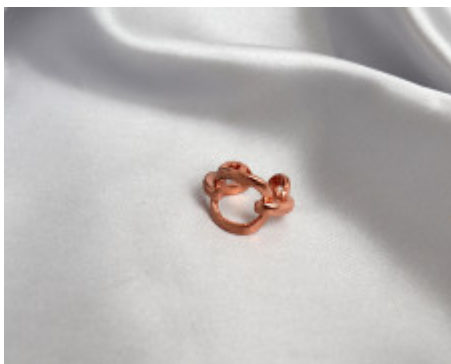

Ring rosé.

Art.nr. 0840

Snygg och unik ring i roséfärgad metall i en cool design.

Innermått ca 18 mm.

Ringen är secondhand, i helt och fint skick med lite patina.

Handla hållbart, unika stilrena smycken.

Se denna produkt på vår hemsida: <http://elinadahl.com/products/view/ring-rose>