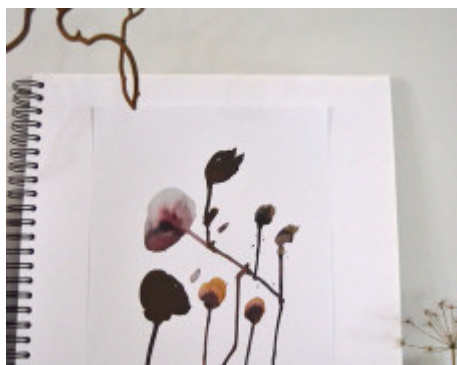

Print, växt2.

Illustration/målning i akvarell/gouache av Elina Dahl.

Jordnära lugna nyanser.

Inred hemma med illustrerade/målade prints, också fint att kombinera tillsammans med andra motiv på en tavelvägg.

Papper: Halvmatt, 200g.

Tillverkad i Sverige.

Ram ingår ej.

Tillverkad lokalt i Gävle.

Se denna produkt på vår hemsida: <http://elinadahl.com/products/view/print-vaxt2>