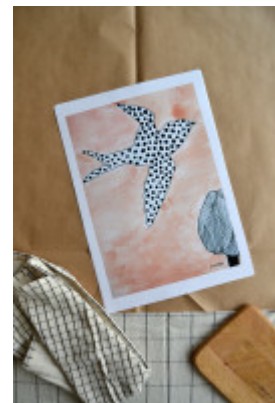

Print, svala.

Svala och blomma tecknad med tusch, svart och vit med prickar mot en rosa himmel i akvarell.

Print i akvarell och tusch av Elina Dahl Design.

Papper: Halvmatt, 200g.

Fin att sätta upp hemma, eller ge bort till någon i present!

Obs, ingen vit ruta runt motivet.

Ram ingår ej.

Se denna produkt på vår hemsida: <http://elinadahl.com/products/view/print-svala>