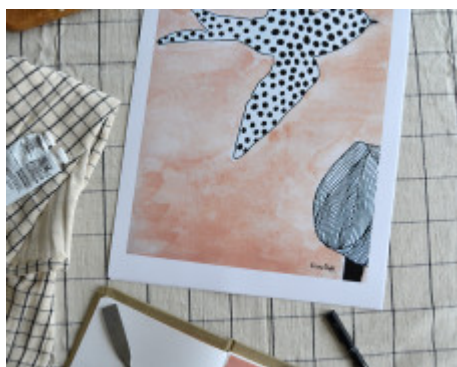

Print, svala.

Svala och blomma tecknad med tusch, svart och vit med prickar mot en rosa himmel i akvarell.

Print i akvarell och tusch av Elina Dahl Design.

Papper: Halvmatt, 200g.

Fin att sätta upp hemma, eller ge bort till någon i present!

Obs, ingen vit ruta runt motivet.

Ram ingår ej.

Se denna produkt på vår hemsida: <http://elinadahl.com/products/view/print-svala>