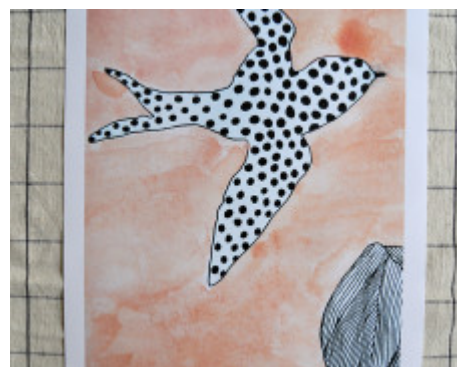

Print, svala.

Svala och blomma tecknad med tusch, svart och vit med prickar mot en rosa himmel i akvarell.

Print i akvarell och tusch av Elina Dahl Design.

Papper: Halvmatt, 200g.

Fin att sätta upp hemma, eller ge bort till någon i present!

Obs, ingen vit ruta runt motivet.

Ram ingår ej.

Se denna produkt på vår hemsida: <http://elinadahl.com/products/view/print-svala>