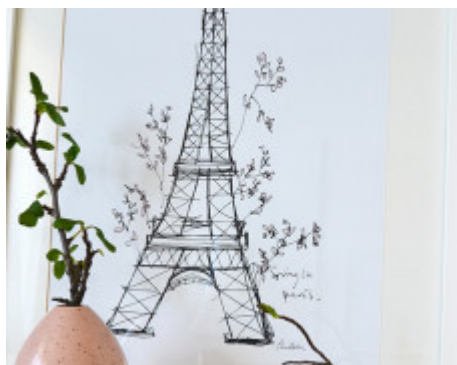

Se denna produkt på vår hemsida: <http://elinadahl.com/products/view/print-spring-in-paris>