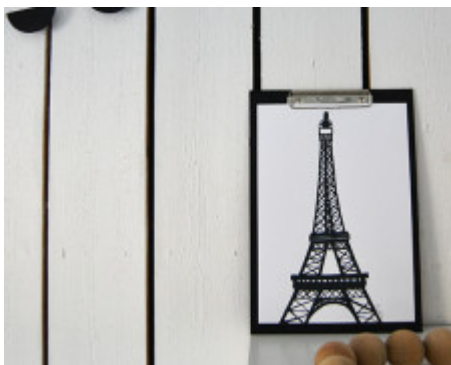

Print, Eiffel Tower, A3

Art.nr. 0025

Just nu: **75:-**

Exkl. moms.

Svart och vit illustration med Eiffeltorn. Ritad förhand.

Papper: Halvmatt, 200g.

Print/poster med Eiffeltorn Illustration av Elina Dahl, tillverkad i Sverige.

Ram ingår ej.

Prints är FSC- certifierade och svanenmärkta.

Tillverkad lokalt i Gävle.

Se denna produkt på vår hemsida: <http://elinadahl.com/products/view/print-eiffel-tower-a3>