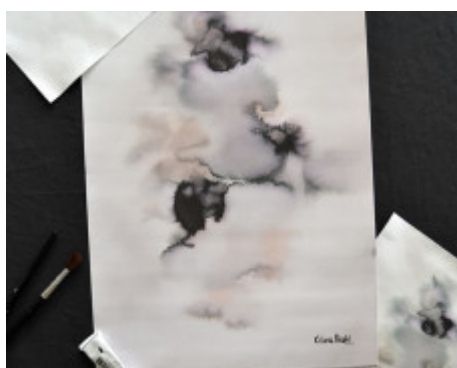

## Print, akvarell.

Print, akvarell.

Av Elina Dahl Design.

Papper: Halvmatt, 200g.

Fin att sätta upp hemma, eller ge bort till någon i present!

Ram ingår ej.

Tillverkad lokalt i Gävle.

Se denna produkt på vår hemsida: <http://elinadahl.com/products/view/print-akvarell>