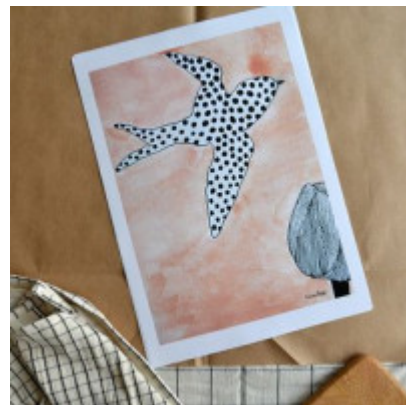

## Poster Svala. 50x70 cm.

Art.nr. 2021

Poster med illustration och målning i tusch akvarell/gouache av Elina Dahl.

Prickig fågel, svala i svart och vitt på rosa bakgrund.

Tryckt på halvmatt papper, 200g.

Tryckt i begränsad upplaga i sverige.

Ram ingår ej.

Se denna produkt på vår hemsida: <http://elinadahl.com/products/view/poster-svala-50x70-cm>