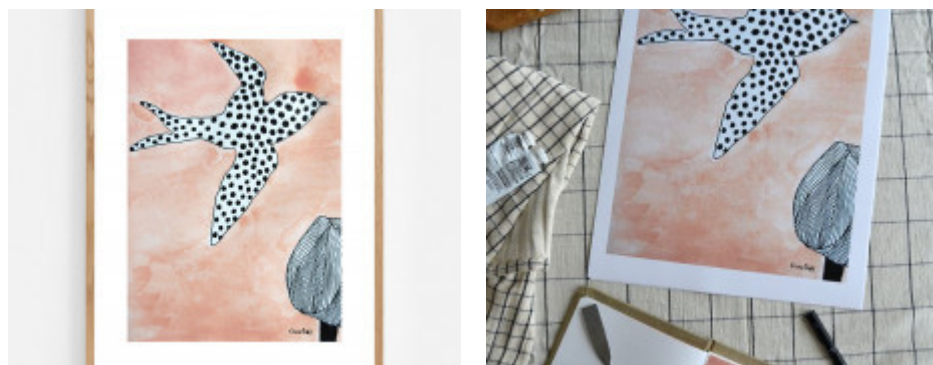

## Poster Svala. 50x70 cm.

Art.nr. 2021

Poster med illustration och målning i tusch akvarell/gouache av Elina Dahl.

Prickig fågel, svala i svart och vitt på rosa bakgrund.

Tryckt på halvmatt papper, 200g.

Tryckt i begränsad upplaga i sverige.

Ram ingår ej.

Se denna produkt på vår hemsida: <http://elinadahl.com/products/view/poster-svala-50x70-cm>