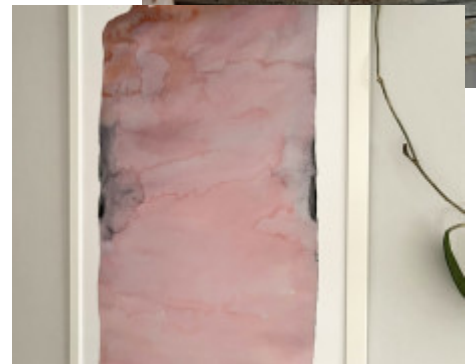

Poster, rosa.

Poster med abstrakt målning i akvarell/gouache av Elina Dahl.

Rosa abstrakt motiv.

Tryckt på halvmatt papper, 200g.

Tryckt i begränsad upplaga i sverige.

Se denna produkt på vår hemsida: <http://elinadahl.com/products/view/poster-rosa>