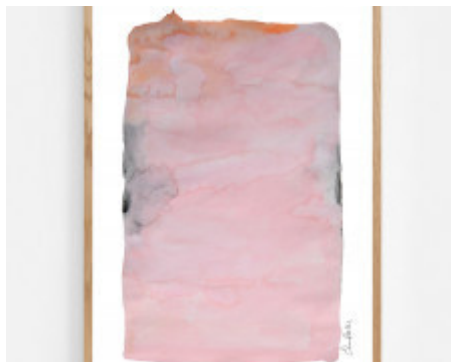

Poster, rosa.

Poster med abstrakt målning i akvarell/gouache av Elina Dahl.

Rosa abstrakt motiv.

Tryckt på halvmatt papper, 200g.

Tryckt i begränsad upplaga i sverige.

Se denna produkt på vår hemsida: <http://elinadahl.com/products/view/poster-rosa>