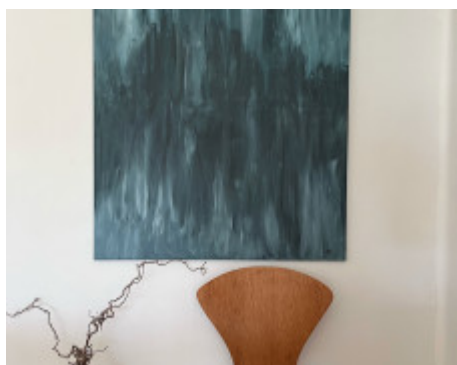

## Originalmålning, Kvällsdimma.

Art.nr. 0775

Kvällsdimma, 2023

Målad på duk med akryl.

100x81x2 cm.

Signerat originalverk av Elina Dahl.

Finns endast i en upplaga.

Skickas utan extra kostnad eller hämtas upp i Valbo.