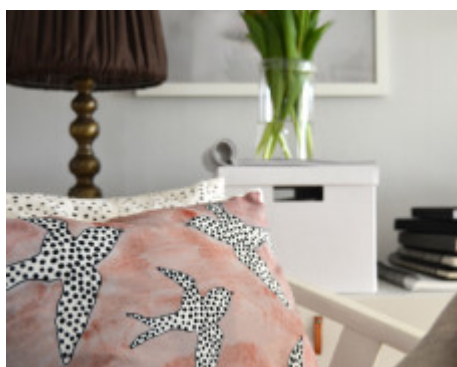

Vit dragkedja.

Material: sammet, 100% polyester.

Skonsam tillverkning med minimal användning av vatten, el och råvaror.

Storlek: 40x40 cm. (Passar tex 50x50 kuddar från IKEA, löst stoppade.)

Tvättråd: Skonsam tvätt 30 grader. Tvätta med avigsidan ut. Undvik tvättmedel med blekningsmedel.

Innerkudde ingår ej.