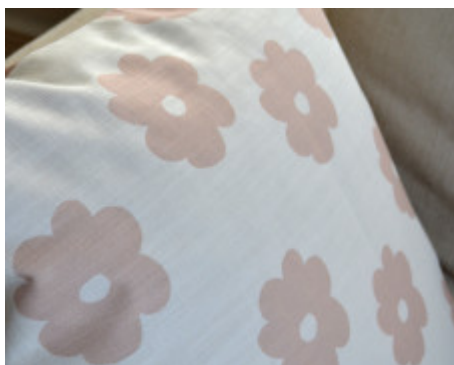

Kuddfodral, rosa blommor 50x50 cm.

Art.nr. 0719

Kuddfodral med vit botten och mönster av ljusrosa blommor, hög kvalitet i fint naturmaterial. Designat av Elina Dahl, tillverkat i Sverige.

Fin inredningsdetalj och perfekt som present!

Färg: Vit och ljusrosa. Vit dragkedja. Tryck på fram och baksida.

Material: bomull-lin, 90% bomull 10% Tyget är ett bomullstygg med linstruktur. Tyget har en mjuk känsla, men är också starkt och tåligt.

Storlek: 50x50 cm.

Tvättråd: Skonsam tvätt 30 grader. Tvätta med avigsidan ut. Undvik tvättmedel med blekningsmedel. Kan krympa något vid första tvätten.

Innerkudde ingår ej.

Se denna produkt på vår hemsida: <http://elinadahl.com/products/view/kuddfodral-rosa-blommor-50x50-cm>