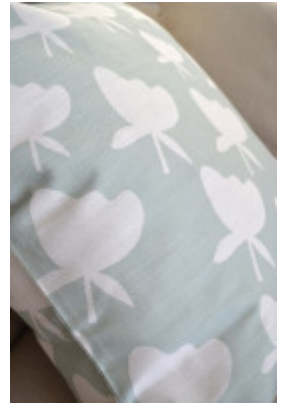

Kuddfodral, blomma grön. 50x50 cm.

Art.nr. 0692

Kuddfodral med ljusgrön botten mönster av vita blommor, hög kvalitet i fint naturmaterial. Designat av Elina Dahl, tillverkat i Sverige.

Fin inredningsdetalj och perfekt som present!

Färg: Ljusgrön och vit. Vit dragkedja. Tryck på fram och baksida.

Material: bomull-lin, 90% bomull 10% Tyget är ett bomullstygg med linstruktur. Tyget har en mjuk känsla, men är också starkt och tåligt.

Storlek: 50x50 cm.

Tvättråd: Skonsam tvätt 30 grader. Tvätta med avigsidan ut. Undvik tvättmedel med blekningsmedel. Kan krympa något vid första tvätten.

Innerkudde ingår ej.

Se denna produkt på vår hemsida: <http://elinadahl.com/products/view/kuddfodral-blomma-gron-50x50-cm>