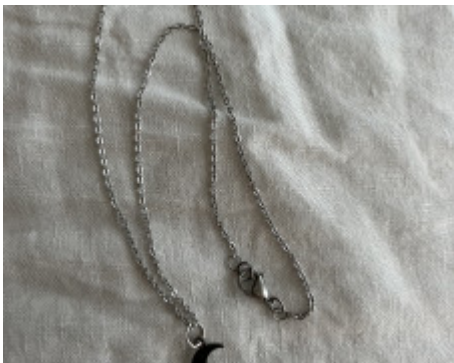

## Halskedja med berlock måne silver.

Art.nr. 0787

Just nu: **165:-**

Exkl. moms.

Måne på kedja.

Mått måne: Ca 1,5 cm höjd.

Längd kedja: Ca 40 cm.

Material: Silverfärgat rostfritt stål, nickelsäkert.

Förpackas i smyckespåse.

Matcha med örhängen [HÄR](#).

För att dina smycken ska hålla sig fina länge, ta av dem när du sover, badar och duschar.

Se denna produkt på vår hemsida: <http://elinadahl.com/products/view/halskedja-med-berlock-mane-silver>