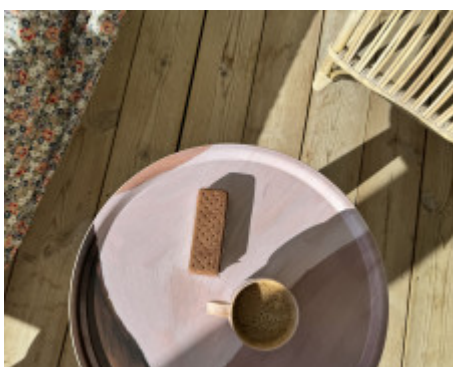

Se denna produkt på vår hemsida: <http://elinadahl.com/products/view/bricka-jordnara-45-cm>