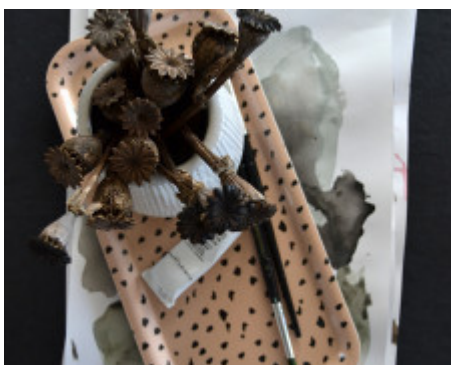

Bricka, beige.

Art.nr. 0492

En rektangulär bricka av hög kvalitet.

Brickan är beige med mönster i svart.

Passar fint till servering av fika, mellis och snacks.

Fin inredningsdetalj i skandinavisk stil som också passar perfekt att ge bort i present.

Material: Laminerad björkfanér.

Mått: 13x27 cm cm.

Färg: Beige och svart, vit undersida.

Tvättråd: Tål maskindisk.

Designad av Elina Dahl, tillverkad i Sverige.

Brickan har flera miljöcertificeringar:

FSC, PEFC , Food Contact Regulation.