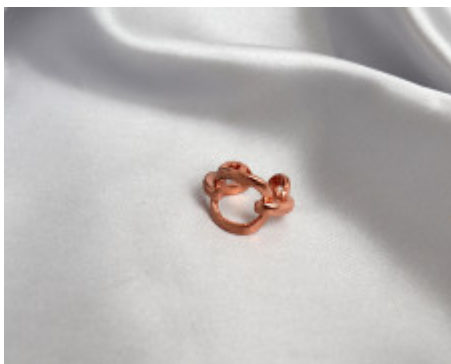

## Ring rosé.

Art.nr. 0840

Snygg och unik ring i roséfärgad metall i en cool design.

Innermått ca 18 mm.

Ringen är secondhand, i helt och fint skick med lite patina.

Handla hållbart, unika stilrena smycken.

Se denna produkt på vår hemsida: <http://elinadahl.com/products/view/ring-rose>